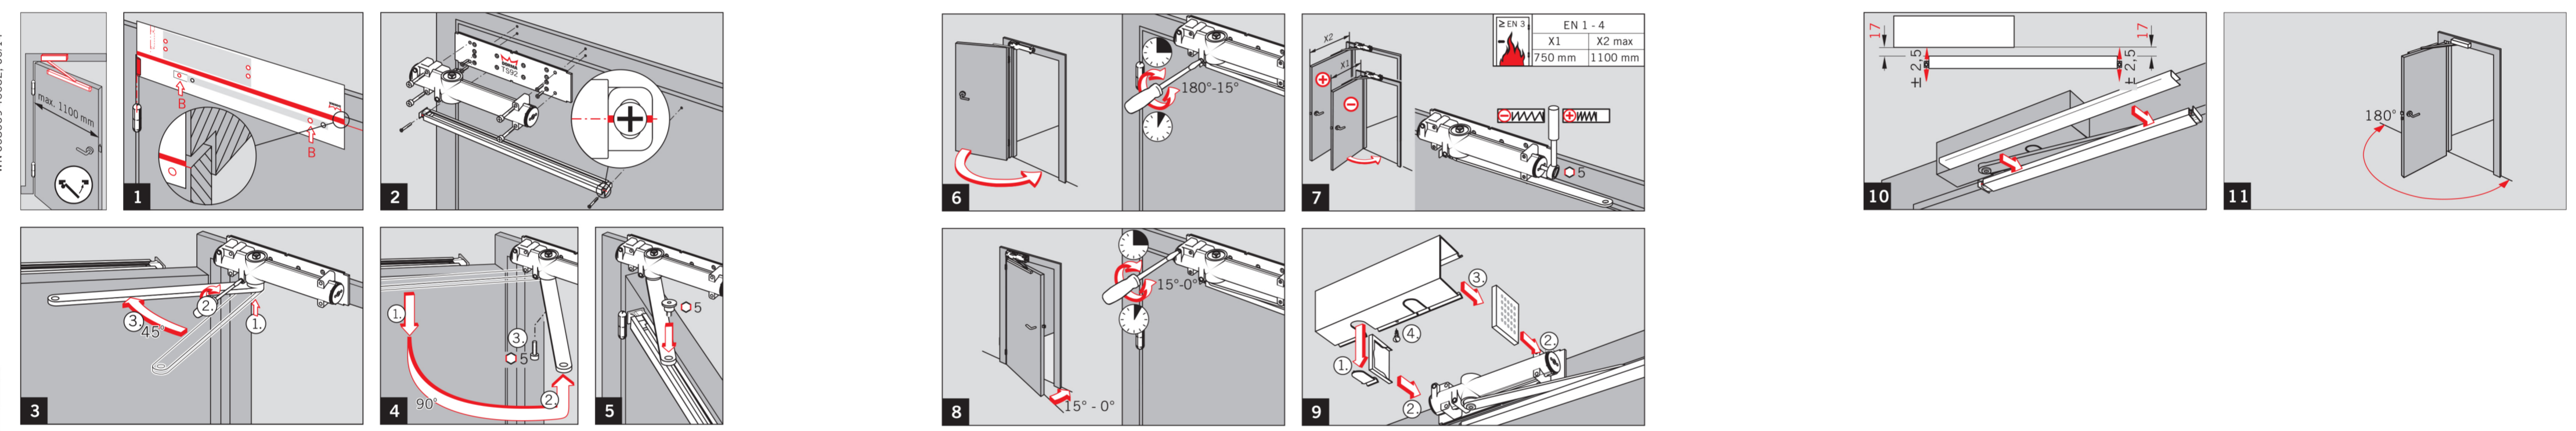

!
 Бумажные трафареты могут меняться в зависимости от влажности.
 Поэтому обязательными являются только данные об измерениях.
 Бумажные шаблоны могут деформироваться из-за влажности воздуха.
 Поэтому обязательными являются только указанные измерения.
 Распечатайте на бумаге документ об изменении размеров в зависимости от влажности воздуха.

-
- M 5
-
- Ø 4,2
-
- Ø 2,5

TS 92 G EN 1-4

WN 058569 45532_05/14
 DORMA GmbH + Co. KG
 Postfach 4009
 58 237 Elmptal
 EN 1154-1996-A1:2002 4 8 1-4 1 1 1 3
 0432:CPD:0061
 DOP_0015

Änderungen vorbehalten
 Subject to change without notice