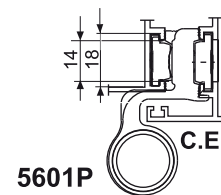

VENICE PLUS

fapim