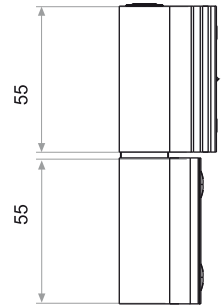

VENICE PLUS

fapim

VENICE TOP

fabim

CE 0333
EN 1935:02

	100 Kg
	90 Kg
	80 Kg

VENICE PLUS

fapim

	100 Kg
	90 Kg
	80 Kg

5690

- ← **VENICE**
fapim
- ← **VENICE TOP**
fapim
- ← **VENICE BABY**
fapim
- ← **VENICE PLUS**
fapim

VENICE
fapim

CE 0333
 EN 1935:02

	100 Kg
	90 Kg
	80 Kg

CE 0333
 EN 1935:02

	120 Kg
	110 Kg
	100 Kg

VENICE BABY

fapim

CE 0333
EN 1935:02

	80 Kg
	70 Kg
	60 Kg

CE 0333
EN 1935:02

	70 Kg
	65 Kg
	55 Kg

VENICE TOP

fapim