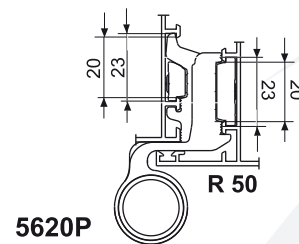

VENICE PLUS

fapim