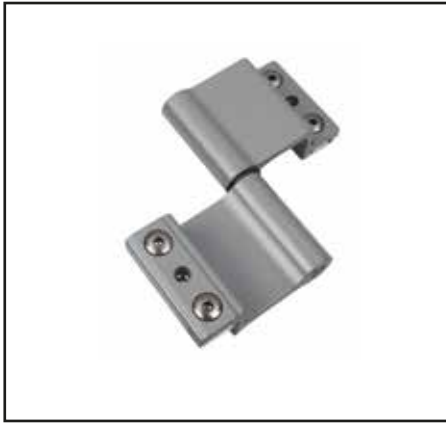

VENICE

DOOR CLAMPING HINGES

Made in Italy

fapim[®]

Life in evolution

VENICE

DOORS CLAMPING HINGES

	AxB	
5604	14x18	20
5604T	C.E.	
5604A	14x18	
5604AT	13.6x16.8	
5604B	10x14.5	
5604C	12x15	C.E.

Art. 5690

VENICE

DOORS CLAMPING HINGES

		AxB	
5605		14x18	20
	C.E.		
5605A		14x18 13.6x16.8	
	C.E.		

VENICE BABY

DOORS CLAMPING HINGES

	AxB	
5603	14x18	20
5603T	C.E.	
5603A	14x18	20
5603AT	13.6x16.8	
	C.E.	
5603B	10x14.5	20
	C.E.	
5603C	12x15	20
	C.E.	
5613	15x18	20
	R40	
5633	15x20	20
	All.co 5S	
5643	15x20	20
	Nc 40S	

Art. 5690

VENICE BABY

DOORS CLAMPING HINGES

	AxB	
5603Q	14x18	20
	C.E.	

Art. 5690

		A	X	Y
5604	CE	10	50	12.5
5604T				
5604A				
5604AT				
5604B				
5604C				
5603	CE	10	35	12.5
5603T				
5603A				
5603AT				
5603B				
5603C				
5603Q				
5613	R40	14		
5633	ALL.CO.5S	17.5		
5643	NC 40 S	12		

VENICE

	A	B
5604	14	18
5604T	14	18
5604A	13.6 - 14	16.8 - 18
5604AT	13.6 - 14	16.8 - 18
5604B	10	14.5
5604C	12	15
5605	14	18
5605A	13.6 - 14	16.8 - 18

VENICEBABY

	A	B
5603	14	18
5603T	14	18
5603A	13.6 - 14	16.8 - 18
5603AT	13.6 - 14	16.8 - 18
5603B	10	14.5
5603C	12	15
5603Q	14	18
5613	15	18
5633	15	20
5643	15	20