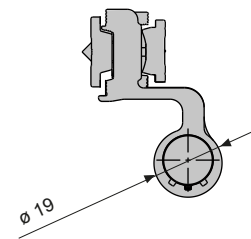

VENICE

DOOR CLAMPING HINGES

Made in Italy

fapim[®]

Life in evolution

VENICE

DOORS CLAMPING HINGES

	AxB	
5604	14x18	20
5604T	C.E.	
5604A	14x18	
5604AT	13.6x16.8	
5604B	10x14.5	
5604C	12x15	C.E.

Art. 5690

VENICE

DOORS CLAMPING HINGES

		AxB	
5605		14x18	20
	C.E.		
5605A		14x18 13.6x16.8	
	C.E.		

VENICE BABY

DOORS CLAMPING HINGES

	AxB	
5603	14x18	20
5603T	C.E.	
5603A	14x18	20
5603AT	13.6x16.8	
	C.E.	
5603B	10x14.5	20
	C.E.	
5603C	12x15	20
	C.E.	
5613	15x18	20
	R40	
5633	15x20	20
	All.co 5S	
5643	15x20	20
	Nc 40S	

Art. 5690

VENICE BABY

DOORS CLAMPING HINGES

	AxB	
5603Q	14x18	20
	C.E.	

Art. 5690

		A	X	Y
5604	CE	10	50	12.5
5604T				
5604A				
5604AT				
5604B				
5604C				
5603	CE	10	35	12.5
5603T				
5603A				
5603AT				
5603B				
5603C				
5603Q				
5613	R40	14		
5633	ALL.CO.5S	17.5		
5643	NC 40 S	12		

VENICE

	A	B
5604	14	18
5604T	14	18
5604A	13.6 - 14	16.8 - 18
5604AT	13.6 - 14	16.8 - 18
5604B	10	14.5
5604C	12	15
5605	14	18
5605A	13.6 - 14	16.8 - 18

VENICEBABY

	A	B
5603	14	18
5603T	14	18
5603A	13.6 - 14	16.8 - 18
5603AT	13.6 - 14	16.8 - 18
5603B	10	14.5
5603C	12	15
5603Q	14	18
5613	15	18
5633	15	20
5643	15	20