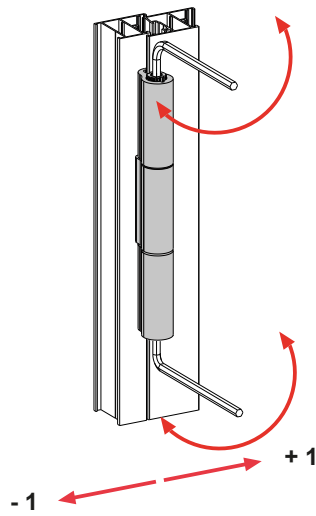

VENICE

DOOR CLAMPING HINGES

Made in Italy

fapim[®]

Life in evolution

VENICE

DOORS CLAMPING HINGES

	AxB	
5604	14x18	20
5604T	C.E.	
5604A	14x18	
5604AT	13.6x16.8	
5604B	10x14.5	
5604C	12x15	C.E.

Art. 5690

VENICE

DOORS CLAMPING HINGES

		AxB	
5605		14x18	20
	C.E.		
5605A		14x18 13.6x16.8	
	C.E.		

VENICE BABY

DOORS CLAMPING HINGES

	AxB	
5603	14x18	20
5603T	C.E.	
5603A	14x18	20
5603AT	13.6x16.8	
	C.E.	
5603B	10x14.5	20
	C.E.	
5603C	12x15	20
	C.E.	
5613	15x18	20
	R40	
5633	15x20	20
	All.co 5S	
5643	15x20	20
	Nc 40S	

Art. 5690

VENICE BABY

DOORS CLAMPING HINGES

	AxB	
5603Q	14x18	20
	C.E.	

Art. 5690

		A	X	Y
5604	CE	10	50	12.5
5604T				
5604A				
5604AT				
5604B				
5604C				
5603	CE	10	35	12.5
5603T				
5603A				
5603AT				
5603B				
5603C				
5603Q				
5613	R40	14		
5633	ALL.CO.5S	17.5		
5643	NC 40 S	12		

VENICE

	A	B
5604	14	18
5604T	14	18
5604A	13.6 - 14	16.8 - 18
5604AT	13.6 - 14	16.8 - 18
5604B	10	14.5
5604C	12	15
5605	14	18
5605A	13.6 - 14	16.8 - 18

VENICEBABY

	A	B
5603	14	18
5603T	14	18
5603A	13.6 - 14	16.8 - 18
5603AT	13.6 - 14	16.8 - 18
5603B	10	14.5
5603C	12	15
5603Q	14	18
5613	15	18
5633	15	20
5643	15	20