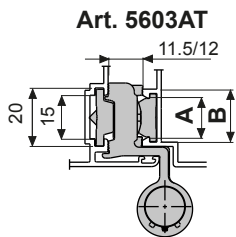

Art. 5690

VENICE

DOORS CLAMPING HINGES

		AxB	
5605		14x18	20
	C.E.		
5605A		14x18 13.6x16.8	
	C.E.		

VENICE BABY

DOORS CLAMPING HINGES

	AxB	
5603	14x18	20
5603T	C.E.	
5603A	14x18	20
5603AT	13.6x16.8	
	C.E.	
5603B	10x14.5	20
	C.E.	
5603C	12x15	20
	C.E.	
5613	15x18	20
	R40	
5633	15x20	20
	All.co 5S	
5643	15x20	20
	Nc 40S	

Art. 5690

VENICE BABY

DOORS CLAMPING HINGES

	AxB	
5603Q	14x18	20
	C.E.	

Art. 5690

		A	X	Y
5604	CE	10	50	12.5
5604T				
5604A				
5604AT				
5604B				
5604C				
5603	CE	10	35	12.5
5603T				
5603A				
5603AT				
5603B				
5603C				
5603Q				
5613	R40	14		
5633	ALL.CO.5S	17.5		
5643	NC 40 S	12		

VENICE

	A	B
5604	14	18
5604T	14	18
5604A	13.6 - 14	16.8 - 18
5604AT	13.6 - 14	16.8 - 18
5604B	10	14.5
5604C	12	15
5605	14	18
5605A	13.6 - 14	16.8 - 18

VENICEBABY

	A	B
5603	14	18
5603T	14	18
5603A	13.6 - 14	16.8 - 18
5603AT	13.6 - 14	16.8 - 18
5603B	10	14.5
5603C	12	15
5603Q	14	18
5613	15	18
5633	15	20
5643	15	20