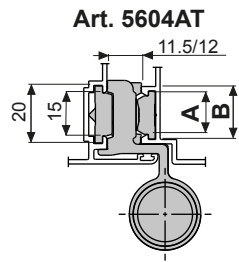

Art. 5690

VENICE

DOORS CLAMPING HINGES

		AxB	
5605		14x18	20
	C.E.		
5605A		14x18 13.6x16.8	
	C.E.		

VENICE BABY

DOORS CLAMPING HINGES

	AxB	
5603	14x18	20
5603T	C.E.	
5603A	14x18	20
5603AT	13.6x16.8	
	C.E.	
5603B	10x14.5	20
	C.E.	
5603C	12x15	20
	C.E.	
5613	15x18	20
	R40	
5633	15x20	20
	All.co 5S	
5643	15x20	20
	Nc 40S	

Art. 5690

VENICE BABY

DOORS CLAMPING HINGES

	AxB	
5603Q	14x18	20
	C.E.	

Art. 5690

		A	X	Y
5604	CE	10	50	12.5
5604T				
5604A				
5604AT				
5604B				
5604C				
5603	CE	10	35	12.5
5603T				
5603A				
5603AT				
5603B				
5603C				
5603Q				
5613	R40	14		
5633	ALL.CO.5S	17.5		
5643	NC 40 S	12		

VENICE

	A	B
5604	14	18
5604T	14	18
5604A	13.6 - 14	16.8 - 18
5604AT	13.6 - 14	16.8 - 18
5604B	10	14.5
5604C	12	15
5605	14	18
5605A	13.6 - 14	16.8 - 18

VENICEBABY

	A	B
5603	14	18
5603T	14	18
5603A	13.6 - 14	16.8 - 18
5603AT	13.6 - 14	16.8 - 18
5603B	10	14.5
5603C	12	15
5603Q	14	18
5613	15	18
5633	15	20
5643	15	20