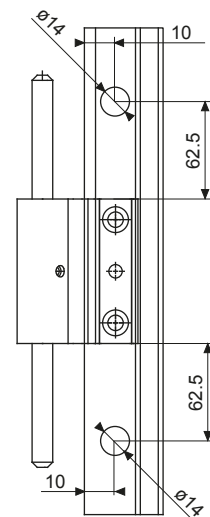

VENICE

DOOR CLAMPING HINGES

Made in Italy

fapim[®]

Life in evolution

VENICE

DOORS CLAMPING HINGES

	AxB	
5604	14x18	20
5604T	C.E.	
5604A	14x18	
5604AT	13.6x16.8	
5604B	10x14.5	
5604C	12x15	C.E.

Art. 5690

VENICE

DOORS CLAMPING HINGES

		AxB	
5605		14x18	20
	C.E.		
5605A		14x18 13.6x16.8	
	C.E.		

VENICE BABY

DOORS CLAMPING HINGES

	AxB	
5603	14x18	20
5603T	C.E.	
5603A	14x18	20
5603AT	13.6x16.8	
	C.E.	
5603B	10x14.5	20
	C.E.	
5603C	12x15	20
	C.E.	
5613	15x18	20
	R40	
5633	15x20	20
	All.co 5S	
5643	15x20	20
	Nc 40S	

Art. 5690

VENICE BABY

DOORS CLAMPING HINGES

	AxB	
5603Q	14x18	20
	C.E.	

Art. 5690

		A	X	Y
5604	CE	10	50	12.5
5604T				
5604A				
5604AT				
5604B				
5604C				
5603	CE	10	35	12.5
5603T				
5603A				
5603AT				
5603B				
5603C				
5603Q				
5613	R40	14		
5633	ALL.CO.5S	17.5		
5643	NC 40 S	12		

VENICE

	A	B
5604	14	18
5604T	14	18
5604A	13.6 - 14	16.8 - 18
5604AT	13.6 - 14	16.8 - 18
5604B	10	14.5
5604C	12	15
5605	14	18
5605A	13.6 - 14	16.8 - 18

VENICEBABY

	A	B
5603	14	18
5603T	14	18
5603A	13.6 - 14	16.8 - 18
5603AT	13.6 - 14	16.8 - 18
5603B	10	14.5
5603C	12	15
5603Q	14	18
5613	15	18
5633	15	20
5643	15	20