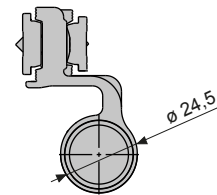

VENICE

DOOR CLAMPING HINGES

Made in Italy

fapim[®]

Life in evolution

VENICE

DOORS CLAMPING HINGES

	AxB	
5604	14x18	20
5604T	C.E.	
5604A	14x18	
5604AT	13.6x16.8	
5604B	10x14.5	
5604C	12x15	C.E.

Art. 5690

VENICE

DOORS CLAMPING HINGES

		AxB	
5605		14x18	20
	C.E.		
5605A		14x18 13.6x16.8	
	C.E.		

VENICE BABY

DOORS CLAMPING HINGES

	AxB	
5603	14x18	20
5603T	C.E.	
5603A	14x18	20
5603AT	13.6x16.8	
	C.E.	
5603B	10x14.5	20
	C.E.	
5603C	12x15	20
	C.E.	
5613	15x18	20
	R40	
5633	15x20	20
	All.co 5S	
5643	15x20	20
	Nc 40S	

Art. 5690

VENICE BABY

DOORS CLAMPING HINGES

	AxB	
5603Q	14x18	20
	C.E.	

Art. 5690

		A	X	Y
5604	CE	10	50	12.5
5604T				
5604A				
5604AT				
5604B				
5604C				
5603	CE	10	35	12.5
5603T				
5603A				
5603AT				
5603B				
5603C				
5603Q				
5613	R40	14		
5633	ALL.CO.5S	17.5		
5643	NC 40 S	12		

VENICE

	A	B
5604	14	18
5604T	14	18
5604A	13.6 - 14	16.8 - 18
5604AT	13.6 - 14	16.8 - 18
5604B	10	14.5
5604C	12	15
5605	14	18
5605A	13.6 - 14	16.8 - 18

VENICEBABY

	A	B
5603	14	18
5603T	14	18
5603A	13.6 - 14	16.8 - 18
5603AT	13.6 - 14	16.8 - 18
5603B	10	14.5
5603C	12	15
5603Q	14	18
5613	15	18
5633	15	20
5643	15	20