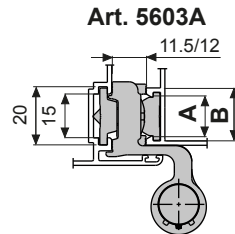

Art. 5690

VENICE

DOORS CLAMPING HINGES

		AxB	
5605		14x18	20
	C.E.		
5605A		14x18 13.6x16.8	
	C.E.		

VENICE BABY

DOORS CLAMPING HINGES

	AxB	
5603	14x18	20
5603T	C.E.	
5603A	14x18	20
5603AT	13.6x16.8	
	C.E.	
5603B	10x14.5	20
	C.E.	
5603C	12x15	20
	C.E.	
5613	15x18	20
	R40	
5633	15x20	20
	All.co 5S	
5643	15x20	20
	Nc 40S	

Art. 5690

VENICE BABY

DOORS CLAMPING HINGES

	AxB	
5603Q	14x18	20
	C.E.	

Art. 5690

		A	X	Y
5604	CE	10	50	12.5
5604T				
5604A				
5604AT				
5604B				
5604C				
5603	CE	10	35	12.5
5603T				
5603A				
5603AT				
5603B				
5603C				
5603Q				
5613	R40	14		
5633	ALL.CO.5S	17.5		
5643	NC 40 S	12		

VENICE

	A	B
5604	14	18
5604T	14	18
5604A	13.6 - 14	16.8 - 18
5604AT	13.6 - 14	16.8 - 18
5604B	10	14.5
5604C	12	15
5605	14	18
5605A	13.6 - 14	16.8 - 18

VENICEBABY

	A	B
5603	14	18
5603T	14	18
5603A	13.6 - 14	16.8 - 18
5603AT	13.6 - 14	16.8 - 18
5603B	10	14.5
5603C	12	15
5603Q	14	18
5613	15	18
5633	15	20
5643	15	20