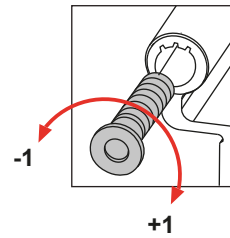

VENICE

DOOR CLAMPING HINGES

Made in Italy

fapim[®]

Life in evolution

VENICE

DOORS CLAMPING HINGES

	AxB	
5604	14x18	20
5604T	C.E.	
5604A	14x18	
5604AT	13.6x16.8	
5604B	10x14.5	
5604C	12x15	C.E.

Art. 5690

VENICE

DOORS CLAMPING HINGES

		AxB	
5605		14x18	20
	C.E.		
5605A		14x18 13.6x16.8	
	C.E.		

VENICE BABY

DOORS CLAMPING HINGES

	AxB	
5603	14x18	20
5603T	C.E.	
5603A	14x18	20
5603AT	13.6x16.8	
	C.E.	
5603B	10x14.5	20
	C.E.	
5603C	12x15	20
	C.E.	
5613	15x18	20
	R40	
5633	15x20	20
	All.co 5S	
5643	15x20	20
	Nc 40S	

Art. 5690

VENICE BABY

DOORS CLAMPING HINGES

	AxB	
5603Q	14x18	20
	C.E.	

Art. 5690

		A	X	Y
5604	CE	10	50	12.5
5604T				
5604A				
5604AT				
5604B				
5604C				
5603	CE	10	35	12.5
5603T				
5603A				
5603AT				
5603B				
5603C				
5603Q				
5613	R40	14		
5633	ALL.CO.5S	17.5		
5643	NC 40 S	12		