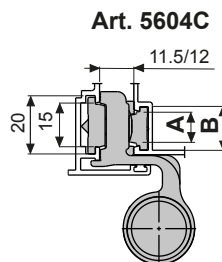

Art. 5690

VENICE

DOORS CLAMPING HINGES

		AxB	
5605		14x18	20
	C.E.		
5605A		14x18 13.6x16.8	
	C.E.		

VENICE BABY

DOORS CLAMPING HINGES

	AxB	
5603	14x18	20
5603T	C.E.	
5603A	14x18	20
5603AT	13.6x16.8	
	C.E.	
5603B	10x14.5	20
	C.E.	
5603C	12x15	20
	C.E.	
5613	15x18	20
	R40	
5633	15x20	20
	All.co 5S	
5643	15x20	20
	Nc 40S	

Art. 5690

VENICE BABY

DOORS CLAMPING HINGES

	AxB	
5603Q	14x18	20
	C.E.	

Art. 5690

		A	X	Y
5604	CE	10	50	12.5
5604T				
5604A				
5604AT				
5604B				
5604C				
5603	CE	10	35	12.5
5603T				
5603A				
5603AT				
5603B				
5603C				
5603Q				
5613	R40	14		
5633	ALL.CO.5S	17.5		
5643	NC 40 S	12		

VENICE

	A	B
5604	14	18
5604T	14	18
5604A	13.6 - 14	16.8 - 18
5604AT	13.6 - 14	16.8 - 18
5604B	10	14.5
5604C	12	15
5605	14	18
5605A	13.6 - 14	16.8 - 18

VENICEBABY

	A	B
5603	14	18
5603T	14	18
5603A	13.6 - 14	16.8 - 18
5603AT	13.6 - 14	16.8 - 18
5603B	10	14.5
5603C	12	15
5603Q	14	18
5613	15	18
5633	15	20
5643	15	20