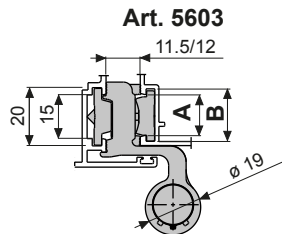

Art. 5690

VENICE

DOORS CLAMPING HINGES

		AxB	
5605		14x18	20
	C.E.		
5605A		14x18 13.6x16.8	
	C.E.		

VENICE BABY

DOORS CLAMPING HINGES

	AxB	
5603	14x18	20
5603T	C.E.	
5603A	14x18	20
5603AT	13.6x16.8	
	C.E.	
5603B	10x14.5	20
	C.E.	
5603C	12x15	20
	C.E.	
5613	15x18	20
	R40	
5633	15x20	20
	All.co 5S	
5643	15x20	20
	Nc 40S	

Art. 5690

VENICE BABY

DOORS CLAMPING HINGES

	AxB	
5603Q	14x18	20
	C.E.	

Art. 5690

		A	X	Y
5604	CE	10	50	12.5
5604T				
5604A				
5604AT				
5604B				
5604C				
5603	CE	10	35	12.5
5603T				
5603A				
5603AT				
5603B				
5603C				
5603Q				
5613	R40	14		
5633	ALL.CO.5S	17.5		
5643	NC 40 S	12		

VENICE

	A	B
5604	14	18
5604T	14	18
5604A	13.6 - 14	16.8 - 18
5604AT	13.6 - 14	16.8 - 18
5604B	10	14.5
5604C	12	15
5605	14	18
5605A	13.6 - 14	16.8 - 18

VENICEBABY

	A	B
5603	14	18
5603T	14	18
5603A	13.6 - 14	16.8 - 18
5603AT	13.6 - 14	16.8 - 18
5603B	10	14.5
5603C	12	15
5603Q	14	18
5613	15	18
5633	15	20
5643	15	20