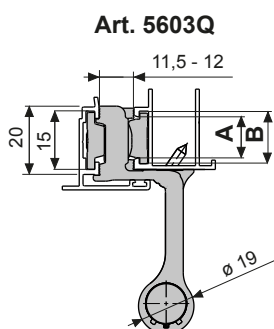

Art. 5690

VENICE BABY

DOORS CLAMPING HINGES

	AxB	
5603Q	14x18	20
	C.E.	

Art. 5690

		A	X	Y
5604	CE	10	50	12.5
5604T				
5604A				
5604AT				
5604B				
5604C				
5603	CE	10	35	12.5
5603T				
5603A				
5603AT				
5603B				
5603C				
5603Q				
5613	R40	14		
5633	ALL.CO.5S	17.5		
5643	NC 40 S	12		

VENICE

	A	B
5604	14	18
5604T	14	18
5604A	13.6 - 14	16.8 - 18
5604AT	13.6 - 14	16.8 - 18
5604B	10	14.5
5604C	12	15
5605	14	18
5605A	13.6 - 14	16.8 - 18

VENICEBABY

	A	B
5603	14	18
5603T	14	18
5603A	13.6 - 14	16.8 - 18
5603AT	13.6 - 14	16.8 - 18
5603B	10	14.5
5603C	12	15
5603Q	14	18
5613	15	18
5633	15	20
5643	15	20