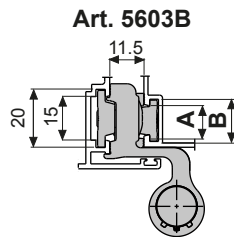

Art. 5690

VENICE

DOORS CLAMPING HINGES

		AxB	
5605		14x18	20
	C.E.		
5605A		14x18 13.6x16.8	
	C.E.		

VENICE BABY

DOORS CLAMPING HINGES

	AxB	
5603	14x18	20
5603T	C.E.	
5603A	14x18	20
5603AT	13.6x16.8	
	C.E.	
5603B	10x14.5	20
	C.E.	
5603C	12x15	20
	C.E.	
5613	15x18	20
	R40	
5633	15x20	20
	All.co 5S	
5643	15x20	20
	Nc 40S	

Art. 5690

VENICE BABY

DOORS CLAMPING HINGES

	AxB	
5603Q	14x18	20
	C.E.	

Art. 5690

		A	X	Y
5604	CE	10	50	12.5
5604T				
5604A				
5604AT				
5604B				
5604C				
5603	CE	10	35	12.5
5603T				
5603A				
5603AT				
5603B				
5603C				
5603Q				
5613	R40	14		
5633	ALL.CO.5S	17.5		
5643	NC 40 S	12		

VENICE

	A	B
5604	14	18
5604T	14	18
5604A	13.6 - 14	16.8 - 18
5604AT	13.6 - 14	16.8 - 18
5604B	10	14.5
5604C	12	15
5605	14	18
5605A	13.6 - 14	16.8 - 18

VENICEBABY

	A	B
5603	14	18
5603T	14	18
5603A	13.6 - 14	16.8 - 18
5603AT	13.6 - 14	16.8 - 18
5603B	10	14.5
5603C	12	15
5603Q	14	18
5613	15	18
5633	15	20
5643	15	20