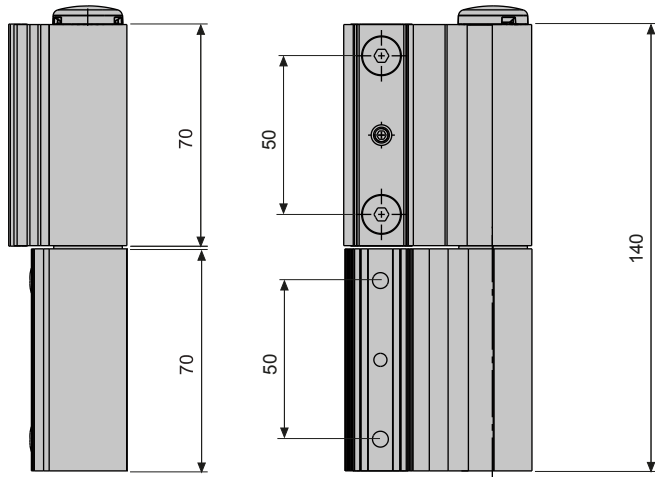

VENICE

DOOR CLAMPING HINGES

Made in Italy

fapim[®]

Life in evolution

VENICE

DOORS CLAMPING HINGES

	AxB	
5604	14x18	20
5604T	C.E.	
5604A	14x18	
5604AT	13.6x16.8	
5604B	10x14.5	
5604C	12x15	C.E.

Art. 5690

VENICE

DOORS CLAMPING HINGES

		AxB	
5605		14x18	20
	C.E.		
5605A		14x18 13.6x16.8	
	C.E.		

VENICE BABY

DOORS CLAMPING HINGES

	AxB	
5603	14x18	20
5603T	C.E.	
5603A	14x18	20
5603AT	13.6x16.8	
	C.E.	
5603B	10x14.5	20
	C.E.	
5603C	12x15	20
	C.E.	
5613	15x18	20
	R40	
5633	15x20	20
	All.co 5S	
5643	15x20	20
	Nc 40S	

Art. 5690

VENICE BABY

DOORS CLAMPING HINGES

	AxB	
5603Q	14x18	20
	C.E.	

Art. 5690

		A	X	Y
5604	CE	10	50	12.5
5604T				
5604A				
5604AT				
5604B				
5604C				
5603	CE	10	35	12.5
5603T				
5603A				
5603AT				
5603B				
5603C				
5603Q				
5613	R40	14		
5633	ALL.CO.5S	17.5		
5643	NC 40 S	12		

VENICE

	A	B
5604	14	18
5604T	14	18
5604A	13.6 - 14	16.8 - 18
5604AT	13.6 - 14	16.8 - 18
5604B	10	14.5
5604C	12	15
5605	14	18
5605A	13.6 - 14	16.8 - 18

VENICEBABY

	A	B
5603	14	18
5603T	14	18
5603A	13.6 - 14	16.8 - 18
5603AT	13.6 - 14	16.8 - 18
5603B	10	14.5
5603C	12	15
5603Q	14	18
5613	15	18
5633	15	20
5643	15	20