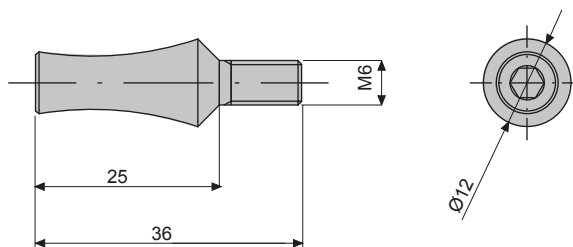

Art. 5690

VENICE

DOORS CLAMPING HINGES

		AxB	
5605		14x18	20
	C.E.		
5605A		14x18 13.6x16.8	
	C.E.		

VENICE BABY

DOORS CLAMPING HINGES

	AxB	
5603	14x18	20
5603T	C.E.	
5603A	14x18	20
5603AT	13.6x16.8	
	C.E.	
5603B	10x14.5	20
	C.E.	
5603C	12x15	20
	C.E.	
5613	15x18	20
	R40	
5633	15x20	20
	All.co 5S	
5643	15x20	20
	Nc 40S	

Art. 5690

VENICE BABY

DOORS CLAMPING HINGES

	AxB	
5603Q	14x18	20
	C.E.	

Art. 5690

		A	X	Y
5604	CE	10	50	12.5
5604T				
5604A				
5604AT				
5604B				
5604C				
5603	CE	10	35	12.5
5603T				
5603A				
5603AT				
5603B				
5603C				
5603Q				
5613	R40	14		
5633	ALL.CO.5S	17.5		
5643	NC 40 S	12		

VENICE

	A	B
5604	14	18
5604T	14	18
5604A	13.6 - 14	16.8 - 18
5604AT	13.6 - 14	16.8 - 18
5604B	10	14.5
5604C	12	15
5605	14	18
5605A	13.6 - 14	16.8 - 18

VENICEBABY

	A	B
5603	14	18
5603T	14	18
5603A	13.6 - 14	16.8 - 18
5603AT	13.6 - 14	16.8 - 18
5603B	10	14.5
5603C	12	15
5603Q	14	18
5613	15	18
5633	15	20
5643	15	20