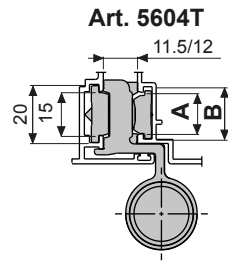

Art. 5690

VENICE

DOORS CLAMPING HINGES

		AxB	
5605		14x18	20
	C.E.		
5605A		14x18 13.6x16.8	
	C.E.		

VENICE BABY

DOORS CLAMPING HINGES

	AxB	
5603	14x18	20
5603T	C.E.	
5603A	14x18	20
5603AT	13.6x16.8	
	C.E.	
5603B	10x14.5	20
	C.E.	
5603C	12x15	20
	C.E.	
5613	15x18	20
	R40	
5633	15x20	20
	All.co 5S	
5643	15x20	20
	Nc 40S	

Art. 5690

VENICE BABY

DOORS CLAMPING HINGES

	AxB	
5603Q	14x18	20
	C.E.	

Art. 5690

		A	X	Y
5604	CE	10	50	12.5
5604T				
5604A				
5604AT				
5604B				
5604C				
5603	CE	10	35	12.5
5603T				
5603A				
5603AT				
5603B				
5603C				
5603Q				
5613	R40	14		
5633	ALL.CO.5S	17.5		
5643	NC 40 S	12		

VENICE

	A	B
5604	14	18
5604T	14	18
5604A	13.6 - 14	16.8 - 18
5604AT	13.6 - 14	16.8 - 18
5604B	10	14.5
5604C	12	15
5605	14	18
5605A	13.6 - 14	16.8 - 18

VENICEBABY

	A	B
5603	14	18
5603T	14	18
5603A	13.6 - 14	16.8 - 18
5603AT	13.6 - 14	16.8 - 18
5603B	10	14.5
5603C	12	15
5603Q	14	18
5613	15	18
5633	15	20
5643	15	20