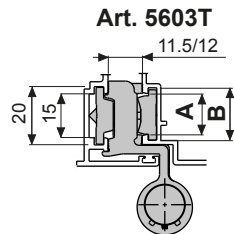

Art. 5690

VENICE

DOORS CLAMPING HINGES

		AxB	
5605		14x18	20
	C.E.		
5605A		14x18 13.6x16.8	
	C.E.		

VENICE BABY

DOORS CLAMPING HINGES

	AxB	
5603	14x18	20
5603T	C.E.	
5603A	14x18	20
5603AT	13.6x16.8	
	C.E.	
5603B	10x14.5	20
	C.E.	
5603C	12x15	20
	C.E.	
5613	15x18	20
	R40	
5633	15x20	20
	All.co 5S	
5643	15x20	20
	Nc 40S	

Art. 5690

VENICE BABY

DOORS CLAMPING HINGES

	AxB	
5603Q	14x18	20
	C.E.	

Art. 5690

		A	X	Y
5604	CE	10	50	12.5
5604T				
5604A				
5604AT				
5604B				
5604C				
5603	CE	10	35	12.5
5603T				
5603A				
5603AT				
5603B				
5603C				
5603Q				
5613	R40	14		
5633	ALL.CO.5S	17.5		
5643	NC 40 S	12		

VENICE

	A	B
5604	14	18
5604T	14	18
5604A	13.6 - 14	16.8 - 18
5604AT	13.6 - 14	16.8 - 18
5604B	10	14.5
5604C	12	15
5605	14	18
5605A	13.6 - 14	16.8 - 18

VENICEBABY

	A	B
5603	14	18
5603T	14	18
5603A	13.6 - 14	16.8 - 18
5603AT	13.6 - 14	16.8 - 18
5603B	10	14.5
5603C	12	15
5603Q	14	18
5613	15	18
5633	15	20
5643	15	20