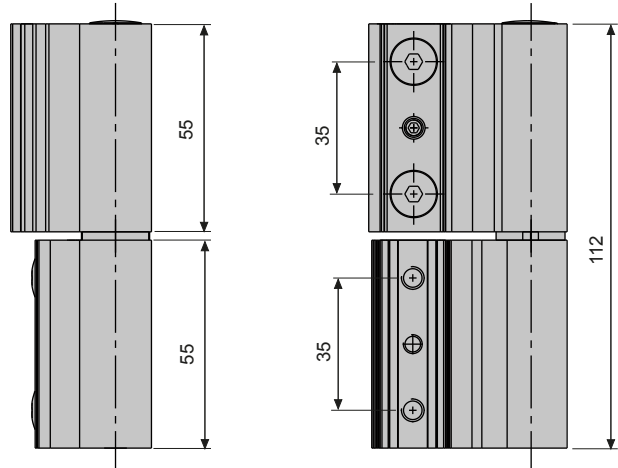

VENICE

DOOR CLAMPING HINGES

Made in Italy

fapim[®]

Life in evolution

VENICE

DOORS CLAMPING HINGES

	AxB	
5604	14x18	20
5604T	C.E.	
5604A	14x18	
5604AT	13.6x16.8	
5604B	10x14.5	
5604C	12x15	C.E.

Art. 5690

VENICE

DOORS CLAMPING HINGES

		AxB	
5605		14x18	20
	C.E.		
5605A		14x18 13.6x16.8	
	C.E.		

VENICE BABY

DOORS CLAMPING HINGES

	AxB	
5603	14x18	20
5603T	C.E.	
5603A	14x18	20
5603AT	13.6x16.8	
	C.E.	
5603B	10x14.5	20
	C.E.	
5603C	12x15	20
	C.E.	
5613	15x18	20
	R40	
5633	15x20	20
	All.co 5S	
5643	15x20	20
	Nc 40S	

Art. 5690

VENICE BABY

DOORS CLAMPING HINGES

	AxB	
5603Q	14x18	20
	C.E.	

Art. 5690

		A	X	Y
5604	CE	10	50	12.5
5604T				
5604A				
5604AT				
5604B				
5604C				
5603	CE	10	35	12.5
5603T				
5603A				
5603AT				
5603B				
5603C				
5603Q				
5613	R40	14		
5633	ALL.CO.5S	17.5		
5643	NC 40 S	12		

VENICE

	A	B
5604	14	18
5604T	14	18
5604A	13.6 - 14	16.8 - 18
5604AT	13.6 - 14	16.8 - 18
5604B	10	14.5
5604C	12	15
5605	14	18
5605A	13.6 - 14	16.8 - 18

VENICEBABY

	A	B
5603	14	18
5603T	14	18
5603A	13.6 - 14	16.8 - 18
5603AT	13.6 - 14	16.8 - 18
5603B	10	14.5
5603C	12	15
5603Q	14	18
5613	15	18
5633	15	20
5643	15	20