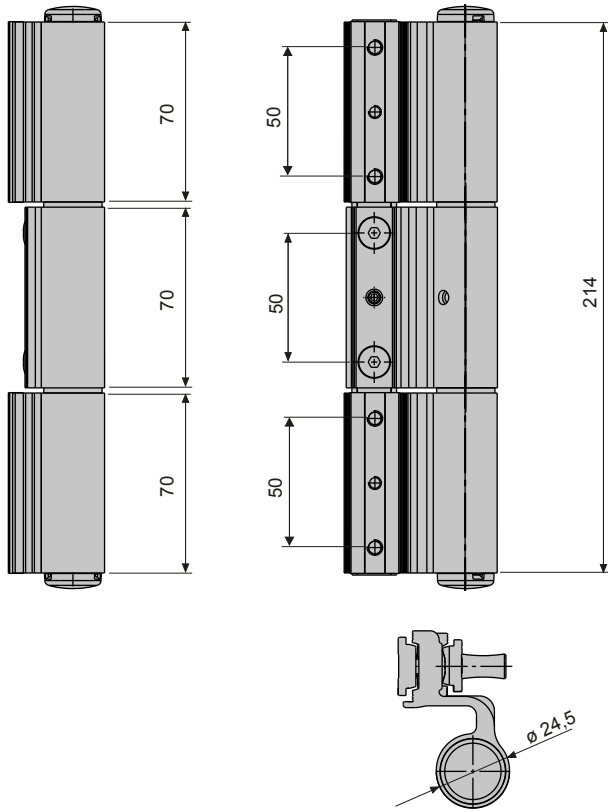

VENICE

DOOR CLAMPING HINGES

Made in Italy

fapim[®]

Life in evolution

VENICE

DOORS CLAMPING HINGES

	AxB	
5604	14x18	20
5604T	C.E.	
5604A	14x18	
5604AT	13.6x16.8	
5604B	10x14.5	
5604C	12x15	C.E.

Art. 5690

VENICE

DOORS CLAMPING HINGES

		AxB	
5605		14x18	20
	C.E.		
5605A		14x18 13.6x16.8	
	C.E.		

VENICE BABY

DOORS CLAMPING HINGES

	AxB	
5603	14x18	20
5603T	C.E.	
5603A	14x18	20
5603AT	13.6x16.8	
	C.E.	
5603B	10x14.5	20
	C.E.	
5603C	12x15	20
	C.E.	
5613	15x18	20
	R40	
5633	15x20	20
	All.co 5S	
5643	15x20	20
	Nc 40S	

Art. 5690

VENICE BABY

DOORS CLAMPING HINGES

	AxB	
5603Q	14x18	20
	C.E.	

Art. 5690

		A	X	Y
5604	CE	10	50	12.5
5604T				
5604A				
5604AT				
5604B				
5604C				
5603	CE	10	35	12.5
5603T				
5603A				
5603AT				
5603B				
5603C				
5603Q				
5613	R40	14		
5633	ALL.CO.5S	17.5		
5643	NC 40 S	12		

VENICE

	A	B
5604	14	18
5604T	14	18
5604A	13.6 - 14	16.8 - 18
5604AT	13.6 - 14	16.8 - 18
5604B	10	14.5
5604C	12	15
5605	14	18
5605A	13.6 - 14	16.8 - 18

VENICEBABY

	A	B
5603	14	18
5603T	14	18
5603A	13.6 - 14	16.8 - 18
5603AT	13.6 - 14	16.8 - 18
5603B	10	14.5
5603C	12	15
5603Q	14	18
5613	15	18
5633	15	20
5643	15	20