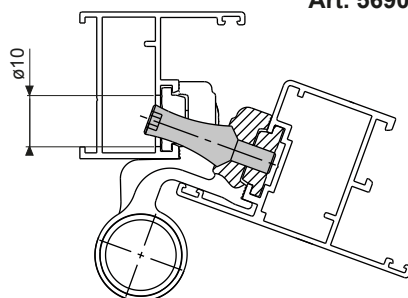

VENICE

DOOR CLAMPING HINGES

Made in Italy

fapim[®]

Life in evolution

VENICE

DOORS CLAMPING HINGES

	AxB	
5604	14x18	20
5604T	C.E.	
5604A	14x18	
5604AT	13.6x16.8	
5604B	10x14.5	
5604C	12x15	C.E.

Art. 5690

VENICE

DOORS CLAMPING HINGES

		AxB	
5605		14x18	20
	C.E.		
5605A		14x18 13.6x16.8	
	C.E.		

VENICE BABY

DOORS CLAMPING HINGES

	AxB	
5603	14x18	20
5603T	C.E.	
5603A	14x18	20
5603AT	13.6x16.8	
	C.E.	
5603B	10x14.5	20
	C.E.	
5603C	12x15	20
	C.E.	
5613	15x18	20
	R40	
5633	15x20	20
	All.co 5S	
5643	15x20	20
	Nc 40S	

Art. 5690

VENICE BABY

DOORS CLAMPING HINGES

	AxB	
5603Q	14x18	20
	C.E.	

Art. 5690

		A	X	Y
5604	CE	10	50	12.5
5604T				
5604A				
5604AT				
5604B				
5604C				
5603	CE	10	35	12.5
5603T				
5603A				
5603AT				
5603B				
5603C				
5603Q				
5613	R40	14		
5633	ALL.CO.5S	17.5		
5643	NC 40 S	12		

VENICE

	A	B
5604	14	18
5604T	14	18
5604A	13.6 - 14	16.8 - 18
5604AT	13.6 - 14	16.8 - 18
5604B	10	14.5
5604C	12	15
5605	14	18
5605A	13.6 - 14	16.8 - 18

VENICEBABY

	A	B
5603	14	18
5603T	14	18
5603A	13.6 - 14	16.8 - 18
5603AT	13.6 - 14	16.8 - 18
5603B	10	14.5
5603C	12	15
5603Q	14	18
5613	15	18
5633	15	20
5643	15	20