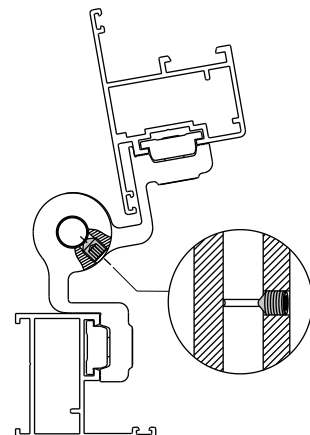

VENICE

DOOR CLAMPING HINGES

Made in Italy

fapim[®]

Life in evolution

VENICE

DOORS CLAMPING HINGES

	AxB	
5604	14x18	20
5604T	C.E.	
5604A	14x18	
5604AT	13.6x16.8	
5604B	10x14.5	
5604C	12x15	C.E.

Art. 5690

VENICE

DOORS CLAMPING HINGES

		AxB	
5605		14x18	20
	C.E.		
5605A		14x18 13.6x16.8	
	C.E.		

VENICE BABY

DOORS CLAMPING HINGES

	AxB	
5603	14x18	20
5603T	C.E.	
5603A	14x18	20
5603AT	13.6x16.8	
	C.E.	
5603B	10x14.5	20
	C.E.	
5603C	12x15	20
	C.E.	
5613	15x18	20
	R40	
5633	15x20	20
	All.co 5S	
5643	15x20	20
	Nc 40S	

Art. 5690

VENICE BABY

DOORS CLAMPING HINGES

	AxB	
5603Q	14x18	20
	C.E.	

Art. 5690

		A	X	Y
5604	CE	10	50	12.5
5604T				
5604A				
5604AT				
5604B				
5604C				
5603	CE	10	35	12.5
5603T				
5603A				
5603AT				
5603B				
5603C				
5603Q				
5613	R40	14		
5633	ALL.CO.5S	17.5		
5643	NC 40 S	12		

VENICE

	A	B
5604	14	18
5604T	14	18
5604A	13.6 - 14	16.8 - 18
5604AT	13.6 - 14	16.8 - 18
5604B	10	14.5
5604C	12	15
5605	14	18
5605A	13.6 - 14	16.8 - 18

VENICEBABY

	A	B
5603	14	18
5603T	14	18
5603A	13.6 - 14	16.8 - 18
5603AT	13.6 - 14	16.8 - 18
5603B	10	14.5
5603C	12	15
5603Q	14	18
5613	15	18
5633	15	20
5643	15	20