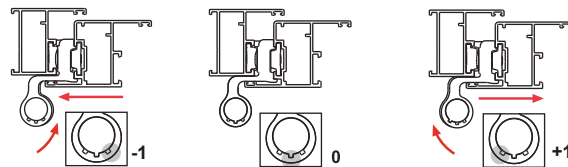

VENICE

DOOR CLAMPING HINGES

Made in Italy

fapim[®]

Life in evolution

VENICE

DOORS CLAMPING HINGES

	AxB	
5604	14x18	20
5604T	C.E.	
5604A	14x18	
5604AT	13.6x16.8	
5604B	10x14.5	
5604C	12x15	C.E.

Art. 5690

VENICE

DOORS CLAMPING HINGES

		AxB	
5605		14x18	20
	C.E.		
5605A		14x18 13.6x16.8	
	C.E.		

VENICE BABY

DOORS CLAMPING HINGES

	AxB	
5603	14x18	20
5603T	C.E.	
5603A	14x18	20
5603AT	13.6x16.8	
	C.E.	
5603B	10x14.5	20
	C.E.	
5603C	12x15	20
	C.E.	
5613	15x18	20
	R40	
5633	15x20	20
	All.co 5S	
5643	15x20	20
	Nc 40S	

Art. 5690

VENICE BABY

DOORS CLAMPING HINGES

	AxB	
5603Q	14x18	20
	C.E.	

Art. 5690

		A	X	Y
5604	CE	10	50	12.5
5604T				
5604A				
5604AT				
5604B				
5604C				
5603	CE	10	35	12.5
5603T				
5603A				
5603AT				
5603B				
5603C				
5603Q				
5613	R40	14		
5633	ALL.CO.5S	17.5		
5643	NC 40 S	12		

VENICE

	A	B
5604	14	18
5604T	14	18
5604A	13.6 - 14	16.8 - 18
5604AT	13.6 - 14	16.8 - 18
5604B	10	14.5
5604C	12	15
5605	14	18
5605A	13.6 - 14	16.8 - 18

VENICEBABY

	A	B
5603	14	18
5603T	14	18
5603A	13.6 - 14	16.8 - 18
5603AT	13.6 - 14	16.8 - 18
5603B	10	14.5
5603C	12	15
5603Q	14	18
5613	15	18
5633	15	20
5643	15	20