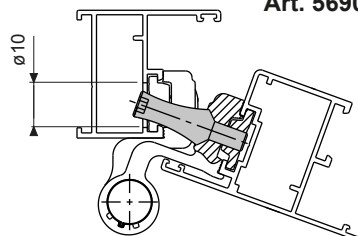

VENICE

DOOR CLAMPING HINGES

Made in Italy

fapim[®]

Life in evolution

VENICE

DOORS CLAMPING HINGES

	AxB	
5604	14x18	20
5604T	C.E.	
5604A	14x18	
5604AT	13.6x16.8	
5604B	10x14.5	
5604C	12x15	C.E.

Art. 5690

VENICE

DOORS CLAMPING HINGES

		AxB	
5605		14x18	20
	C.E.		
5605A		14x18 13.6x16.8	
	C.E.		

VENICE BABY

DOORS CLAMPING HINGES

	AxB	
5603	14x18	20
5603T	C.E.	
5603A	14x18	20
5603AT	13.6x16.8	
	C.E.	
5603B	10x14.5	20
	C.E.	
5603C	12x15	20
	C.E.	
5613	15x18	20
	R40	
5633	15x20	20
	All.co 5S	
5643	15x20	20
	Nc 40S	

Art. 5690

VENICE BABY

DOORS CLAMPING HINGES

	AxB	
5603Q	14x18	20
	C.E.	

Art. 5690

		A	X	Y
5604	CE	10	50	12.5
5604T				
5604A				
5604AT				
5604B				
5604C				
5603	CE	10	35	12.5
5603T				
5603A				
5603AT				
5603B				
5603C				
5603Q				
5613	R40	14		
5633	ALL.CO.5S	17.5		
5643	NC 40 S	12		

VENICE

	A	B
5604	14	18
5604T	14	18
5604A	13.6 - 14	16.8 - 18
5604AT	13.6 - 14	16.8 - 18
5604B	10	14.5
5604C	12	15
5605	14	18
5605A	13.6 - 14	16.8 - 18

VENICEBABY

	A	B
5603	14	18
5603T	14	18
5603A	13.6 - 14	16.8 - 18
5603AT	13.6 - 14	16.8 - 18
5603B	10	14.5
5603C	12	15
5603Q	14	18
5613	15	18
5633	15	20
5643	15	20