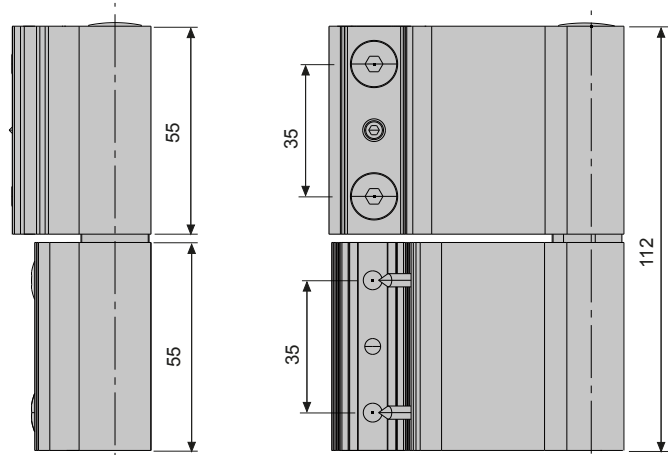

VENICE

DOOR CLAMPING HINGES

Made in Italy

fapim[®]

Life in evolution

VENICE

DOORS CLAMPING HINGES

	AxB	
5604	14x18	20
5604T	C.E.	
5604A	14x18	
5604AT	13.6x16.8	
5604B	10x14.5	
5604C	12x15	C.E.

Art. 5690

VENICE

DOORS CLAMPING HINGES

		AxB	
5605		14x18	20
	C.E.		
5605A		14x18 13.6x16.8	
	C.E.		

VENICE BABY

DOORS CLAMPING HINGES

	AxB	
5603	14x18	20
5603T	C.E.	
5603A	14x18	20
5603AT	13.6x16.8	
	C.E.	
5603B	10x14.5	20
	C.E.	
5603C	12x15	20
	C.E.	
5613	15x18	20
	R40	
5633	15x20	20
	All.co 5S	
5643	15x20	20
	Nc 40S	

Art. 5690

VENICE BABY

DOORS CLAMPING HINGES

	AxB	
5603Q	14x18	20
	C.E.	

Art. 5690

		A	X	Y
5604	CE	10	50	12.5
5604T				
5604A				
5604AT				
5604B				
5604C				
5603	CE	10	35	12.5
5603T				
5603A				
5603AT				
5603B				
5603C				
5603Q				
5613	R40	14		
5633	ALL.CO.5S	17.5		
5643	NC 40 S	12		

VENICE

	A	B
5604	14	18
5604T	14	18
5604A	13.6 - 14	16.8 - 18
5604AT	13.6 - 14	16.8 - 18
5604B	10	14.5
5604C	12	15
5605	14	18
5605A	13.6 - 14	16.8 - 18

VENICEBABY

	A	B
5603	14	18
5603T	14	18
5603A	13.6 - 14	16.8 - 18
5603AT	13.6 - 14	16.8 - 18
5603B	10	14.5
5603C	12	15
5603Q	14	18
5613	15	18
5633	15	20
5643	15	20